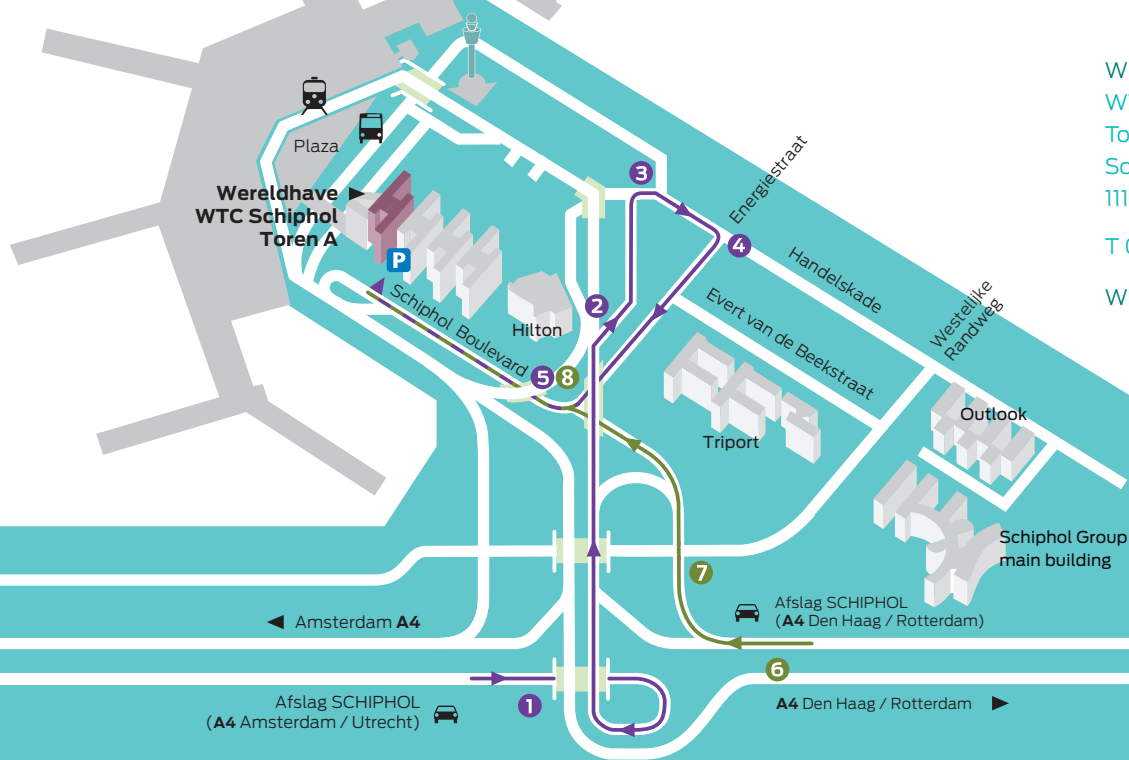

WERELDHAVE
WTC Schiphol
Toren A, 3^e etage
Schiphol Boulevard 233
1118 BH Schiphol
T 020 702 78 00

WWW.WERELDHAVE.COM

ROUTEBESCHRIJVING

WERELDHAVE

Vanuit Amsterdam / Utrecht

- Neem de afslag Schiphol (afrit 2 op de A4). ①
- Volg de borden Vracht/Cargo.
- Volg het bord Kantoren en neem de afrit rechts naar beneden. ②
- Sla onderaan de afrit rechtsaf en volg de borden WTC. ③
- Sla bij de eerste stoplichten rechtsaf. ④
- Rij rechtdoor en vervolgens met de bocht mee naar rechts. ⑤
- Deze weg volgen voorbij het Hilton Hotel.
- Parkeren is mogelijk in de parkeergarage WTC Schiphol aan uw rechterhand.

Vanuit Den Haag / Rotterdam

- Neem de afslag Schiphol (afrit 2 op de A4). ⑥
- Volg de borden Vracht/Cargo (afrit rechts).
- Rij bij de stoplichten rechtdoor richting WTC. ⑦
- De weg volgen voorbij het Hilton Hotel. ⑧
- Parkeren is mogelijk in de parkeergarage WTC Schiphol aan uw rechterhand.

Parkeergarage WTC Schiphol

- Na de slagboom direct links afslaan of een verdieping lager 2x links afslaan.
- Rij door tot de eerste toren (= rode toren) waar staat aangegeven WTC Schiphol.

Van parkeergarage naar Wereldhave

- Ga via de roltrappen omhoog tot aan de 3^e etage.
- Ga rechtson en loop rechtdoor, over de 'brug', tot aan de deur van Wereldhave.
- Aanbellen, de deur gaat niet automatisch open.

Adres voor in de navigatie:

Schiphol Boulevard 233, 1118 BH Schiphol

Vanuit alle omliggende plaatsen is Schiphol rechtstreeks te bereiken met frequent rijdende stads- en streekbuslijnen (o.a. Schiphol Sternet).

Schiphol is per trein zeer goed bereikbaar vanuit de grote steden.

- Via traverse (overdekt): neem vanaf Schiphol Plaza de roltrap naar boven (traverse) en volg borden WTC Schiphol Airport. **of**
- Via buiten: loop Schiphol Plaza uit. Steek busstation over naar Sheraton Hotel. Loop verder op Schiphol Boulevard. De ingang van WTC Schiphol Airport bevindt zich naast het hotel.

WERELDHAVE